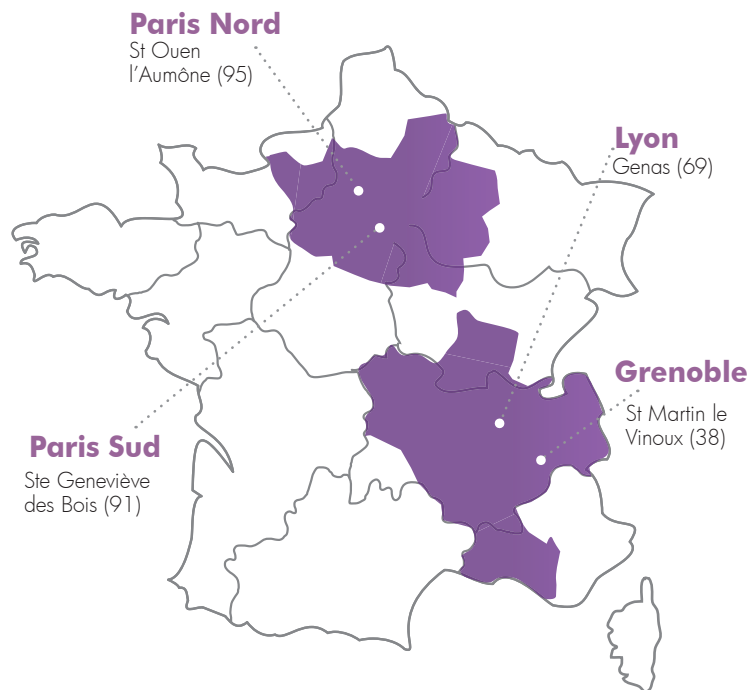

NOS AGENCES

NOS VALEURS AU SERVICE DE VOTRE ÉVÉNEMENT

Réactivité
Disponibilité
Proximité client
Créativité

EN CHIFFRES

30 ans d'expérience
Membre du groupe Kiloutou depuis 2012
1 200 références produits
+ 8 millions de produits lavés / an
+ 875 000 km parcourus / an
+ de 40 000 commandes / an

VOUS ASSURER LA MEILLEURE PRESTATION

Une gamme de produits modernes et diversifiés
Un service logistique adapté à votre événement
Un conseil et un contrôle conforme à vos attentes

NOTRE ÉQUIPE

60 personnes à votre écoute
Un **service décoration**
Une équipe formée aux **normes de sécurité**
Une flotte de **40 véhicules** (du VL au Semi Remorque)

DES SOLUTIONS ÉCO-RESPONSABLES

Loca Réception s'inscrit dans une démarche écoresponsable, partagée par l'ensemble de son équipe et son réseau d'intervenants professionnels. Cette volonté d'éco-responsabilité se traduit par :

DES PRODUITS RESPECTUEUX DE L'ENVIRONNEMENT

Pour que votre événement respecte en tout point l'environnement, nous vous accompagnons dans le choix de matériaux recyclables ou réutilisables. Nous investissons dans des éclairages basse consommation.

UN IMPACT CARBONE LIMITÉ

Durant toute l'installation de votre événement, nous veillons à optimiser et à mutualiser les transports le plus proches du lieu de la manifestation. Nous pratiquons également une conduite responsable (éco-conduite) pour réduire nos émissions de CO2.

UNE ÉCO-ORGANISATION

Dans la mesure du possible, nous recyclons les déchets liés à votre manifestation. De plus, les supports utilisés dans nos échanges et l'accompagnement de votre événement sont dématérialisés pour éviter la surconsommation de papier.