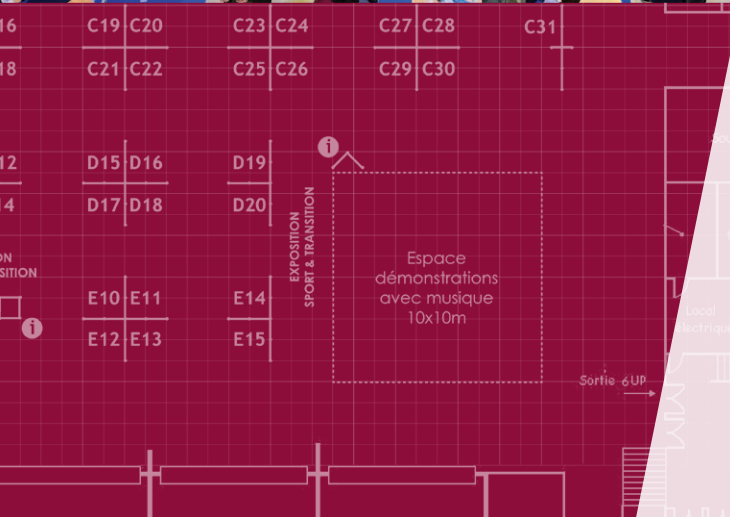

LES ÉTAPES D'UNE INSTALLATION RÉUSSIE

Bureau d'étude, mise en forme du projet selon vos besoins spécifiques

Réalisation des plans techniques, choix des matériels et de la création design

Livraison, traçage et montage des espaces, pose du revêtement

Installation des éclairages LED, branchements, du mobilier, de la signalétique et de la décoration

Débriefing client

Démontage et recyclage des matériaux

Permanence technique et gestion des besoins de dernières minutes

NOTRE SAVOIR-FAIRE VIDÉO EXPERTISE

SALON B2B MECAPLASTRONIC
40 stands - 4 espaces - 500 personnes
Novembre 2022

Client > First Connection
Lieu > La Sucrière - Lyon
Durée > Evènement sur 2 jours

<https://www.youtube.com/watch?v=dKhjrT-OMs0>