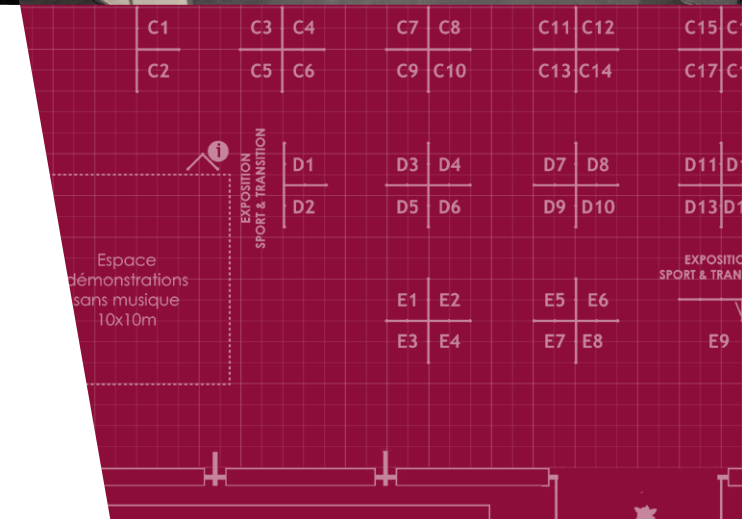

- Conseil et expertise / Repérage sur site
- Création de plan
- Aménagement d'espaces
- Location de mobilier et de matériel dédié
- Transport / Installation / Démontage
- Régie / Astreinte

SERVICES

PRODUITS

- Cloisons de stand
- Éclairage, électricité
- Mobilier
- Signalétique
- Revêtement de sols